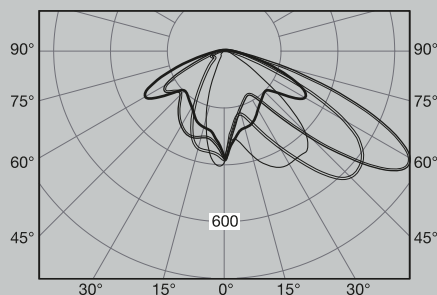

# LSL<sup>®</sup> 30+

**EKO LED STREET Aerolite LSL<sup>®</sup> 30+**

je určeno

- ☉ pro místní komunikace
- ☉ rod. zástavbu,
- ☉ sníženou rychlost, chodce, cyklisty
- ☉ kdy 0,5 cd/m<sup>2</sup> je požadováno pro třídu komunikace ME5
- ☉ Doporučená instalace 25–35m / 4 – 6m

ENERGO 30 s 30-ti LED zdroji má lepší světelnou výstupní charakteristiku a poloviční spotřebu energie

Světelný tok: 3400lm  
Tepl. chromat.: 4200K  
Spotřeba: 51W  
Životnost min. 60.000 hod.  
Krytí: IP66 a IK 08  
Váha: 3,8 kg