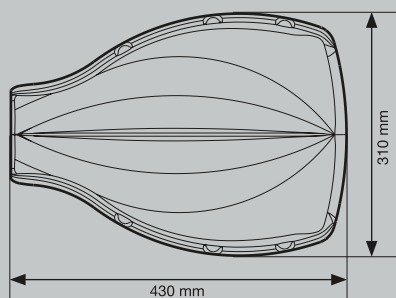

cd/klm
— C0-C180 — C15-C195 — C30-C210 — C90-C270