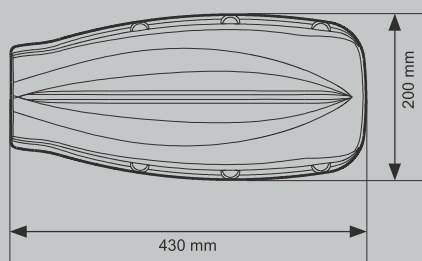

EKO LED STREET AEROLITE **LSL[®] 15**

EKO LED STREET Aerolite LSL[®] 15

je určeno

- ☉ pro menší druhy vozovek, vjezdy,
- ☉ turistické trasy,
- ☉ cyklistických stezky,
- ☉ jakékoliv jiné situace, kdy světlo s 5 lux je požadováno pro třídu komunikace S4
- ☉ Doporučená instalace 25–35m / 5m

ENERGO 15 s 15-ti LED zdroji má lepší světelnou výstupní charakteristiku a poloviční spotřebu energie

Světelný tok : 1300
Tepl. chromat.: 4200K
Spotřeba: 19W
Váha: 2,95kg
Životnost min. 60.000 hod.
Krytí: IP66 a IK 08