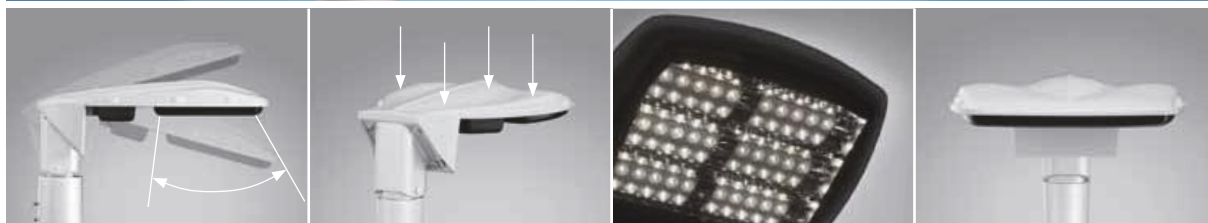

EKO LED STREET AEROLITE **LSL[®] 15**

EKO LED STREET Aerolite LSL[®] 15

je určeno

- ☉ pro menší druhy vozovek, vjezdy,
- ☉ turistické trasy,
- ☉ cyklistických stezky,
- ☉ jakékoliv jiné situace, kdy světlo s 5 lux je požadováno pro třídu komunikace S4
- ☉ Doporučená instalace 25–35m / 5m

LED - zdroje světla v kombinaci s vysoce účinným reflektorem. Směřuje světlo tam, kde je potřeba

Robustní kryt vyrobený ze slitiny hliníku zaručuje vynikající trvanlivost za všech povětrnostních podmínek

ENERGO 15 s 15-ti LED zdroji má lepší světelnou výstupní charakteristiku a poloviční spotřebu energie

Světelný tok : 1300
Tepl. chromat.: 4200K
Spotřeba: 19W
Váha: 2,95kg
Životnost min. 60.000 hod.
Krytí: IP66 a IK 08