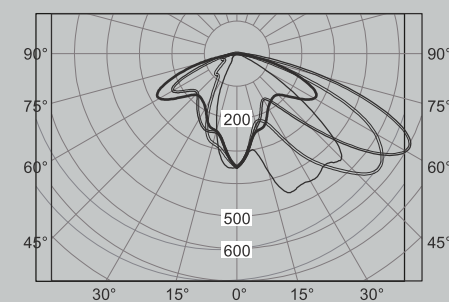

EKO LED STREET AEROLITE **LSL[®] 15**

EKO LED STREET Aerolite LSL[®] 15

je určeno

- ☉ pro menší druhy vozovek, vjezdy,
- ☉ turistické trasy,
- ☉ cyklistických stezky,
- ☉ jakékoliv jiné situace, kdy světlo s 5 lux je požadováno pro třídu komunikace S4
- ☉ Doporučená instalace 25–35m / 5m

ENERGO 15 s 15-ti LED zdroji má lepší světelnou výstupní charakteristiku a poloviční spotřebu energie

Světelný tok : 1300
Tepl. chromat.: 4200K
Spotřeba: 19W
Váha: 2,95kg
Životnost min. 60.000 hod.
Krytí: IP66 a IK 08